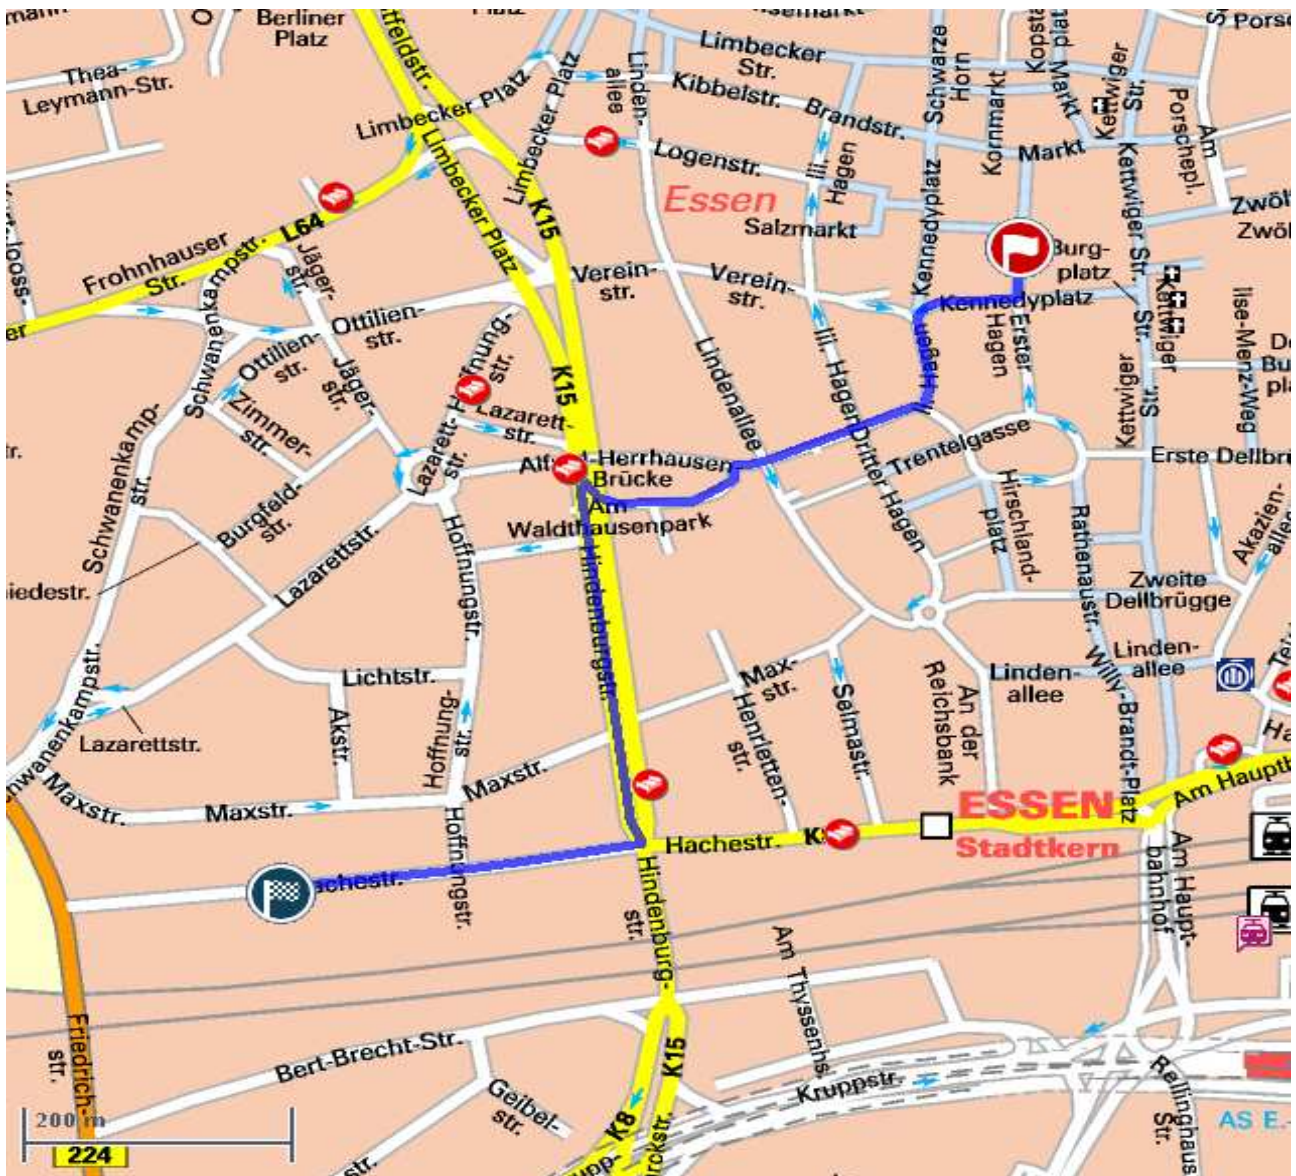

Parkplatz Hachestraße / genügend Parkplätze angefragt!

**armut
macht wut**

SJD -Die Falken- LV NRW

**SJD – Die Falken Landesbüro
Hohenstaufenalle 1
45888 Gelsenkirchen**

Die Parkgebühr beträgt 2,50 für Pkws für den ganzen Tag.